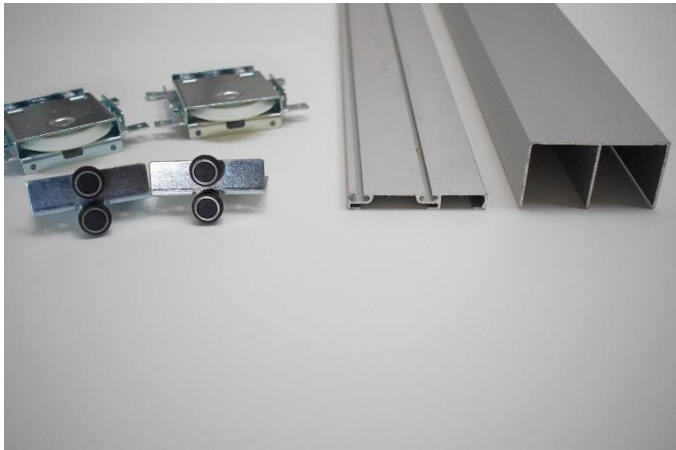

## Standaard schuifdeurbeslag

Terra alu

Terra zwart (aluminium met zwart folie - ook in wit verkrijgbaar)

Discreto zwart (door en door zwart)