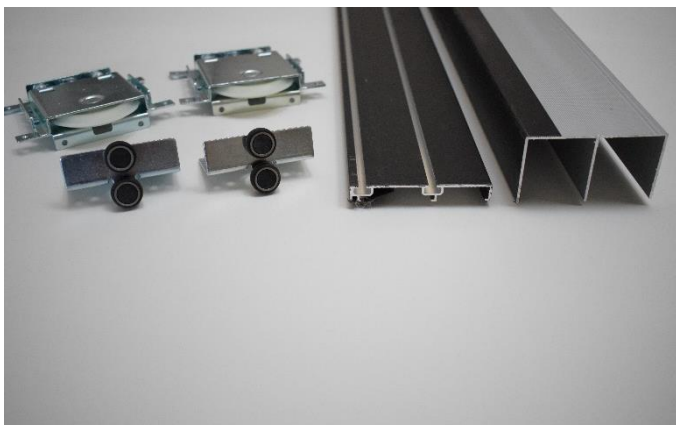

## Standaard schuifdeurbeslag

Terra alu

Terra zwart (aluminium met zwart folie - ook in wit verkrijgbaar)

Discreto zwart (door en door zwart)