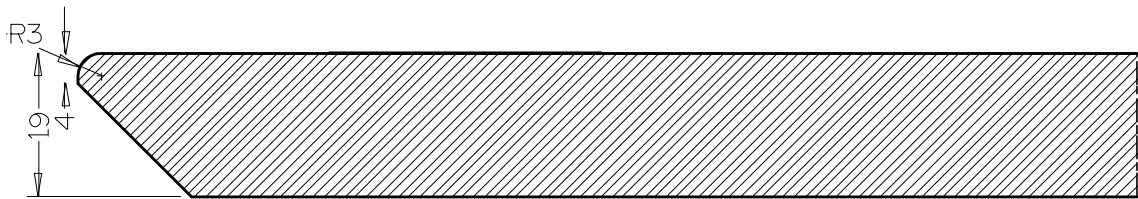

Kleuren

Alle uit poederlak - assortiment

r3r3

Front

Vlak model radius 3 buitenprofiel voor en achter aan de deur

Ladefront

Idem als deur

Dikte

19 mm standaard