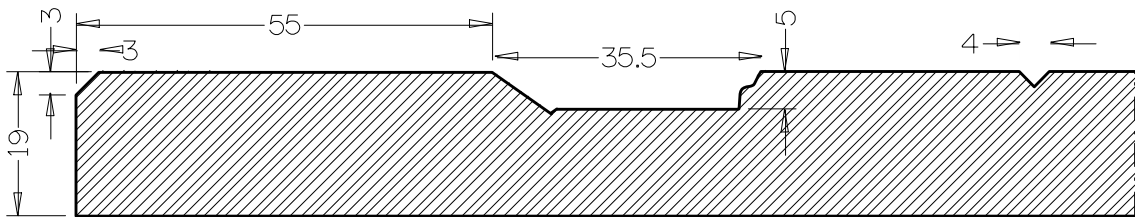

Front

Recht model met schuin kantje, rechtgefreesde hoeken en v-groefjes in paneel

Ladefront

Vlak

Dikte

19 mm standaard

* latbreedte paneel is 55 mm vast

Kleuren

Alle uit poederlak - assortiment