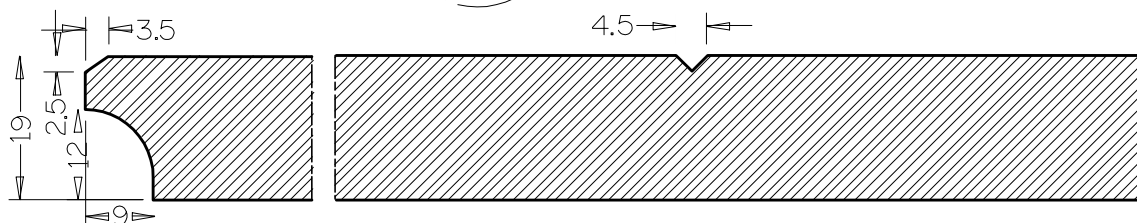

Dikte

19 mm standaard

* steeds vermelden waar de grepen moeten komen

* standaard beginnen de grepen op 20 mm

Kleuren

Alle uit poederlak - assortiment

R3

Poederlak