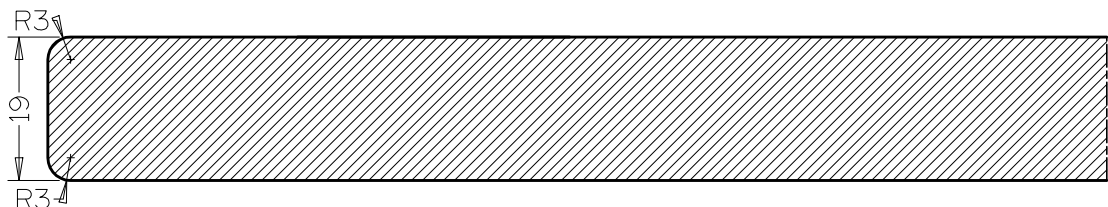

Kleuren

Alle uit poederlak - assortiment