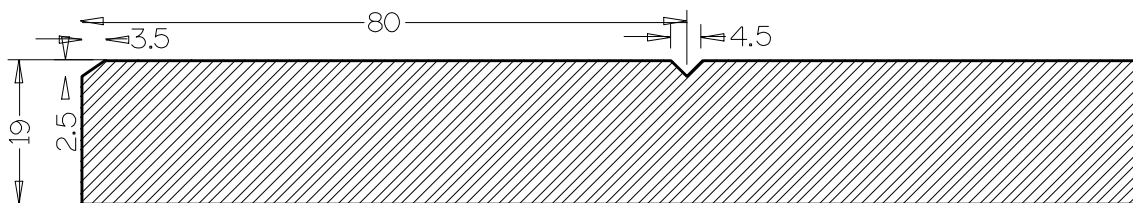

3048

Front

Model met verticale V-groeven van 80 mm, buiten een schuine kant

Ladefront

Idem als deur

Dikte

19 mm standaard

* vaste latbreedte van 80 mm, de rest word links en rechts verdeeld van de deur

* gelijke verdelingen zijn mogelijk mits aanvraag

Kleuren

Alle uit poederlak - assortiment

R3