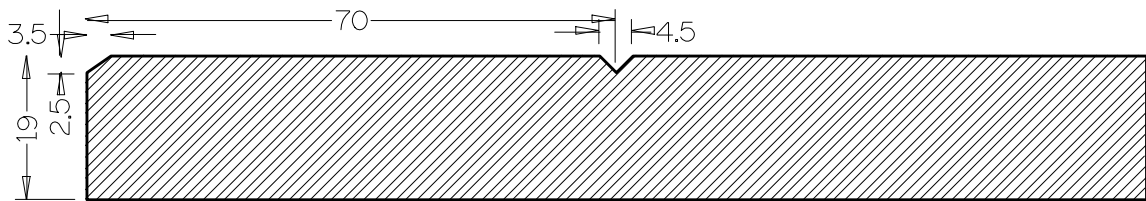

3070

Front	Vlak design model met kadermotief en schuin kantje
Ladefront	Idem als deur
Dikte	19 mm standaard
	* groeven lopen door in de ladefronten
	* stijlen en regels zijn 70 mm breed
Kleuren	Alle uit poederlak - assortiment