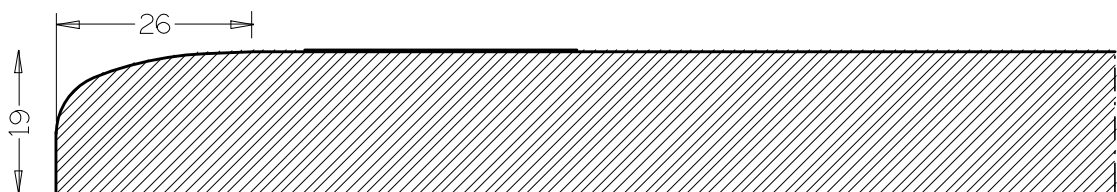

Kleuren Alle uit poederlak - assortiment

80

Front Facet model, schuin aflopend buitenprofiel

Ladefront Idem als deur

Dikte 19 mm standaard

Kleuren Alle uit poederlak - assortiment

SOFT

Front	Kussen model : met bol aflopend buitenprofiel
Ladefront	Idem als deur
Dikte	19 mm standaard

Kleuren Alle uit poederlak - assortiment

SR3 - GREEPLOOS

Front	Vlak model radius 3 buitenprofiel en achteraan een terugspringende holle greep
Ladefront	Idem als deur
Dikte	19 mm standaard

- * steeds vermelden waar de grepen moeten komen
- * standaard beginnen de grepen 20 mm van de kant

Model met verticale V-groeven van 80 mm, buiten een schuine kant

Ladefront

Idem als deur

Dikte

19 mm standaard

* vaste latbreedte van 80 mm, de rest word links en rechts verdeeld van de deur

* gelijke verdelingen zijn mogelijk mits aanvraag