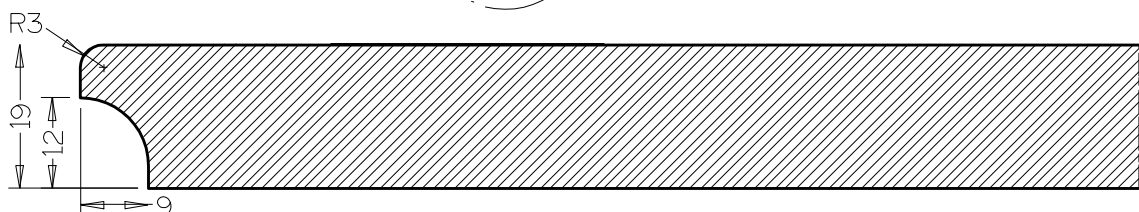

SR3 - GREEPLOOS

Front	Vlak model radius 3 buitenprofiel en achteraan een terugspringende holle greep
Ladefront	Idem als deur
Dikte	19 mm standaard

- steeds vermelden waar de grepen moeten komen
- standaard beginnen de grepen 20 mm van de kant

Kleuren Alle uit poederlak - assortiment