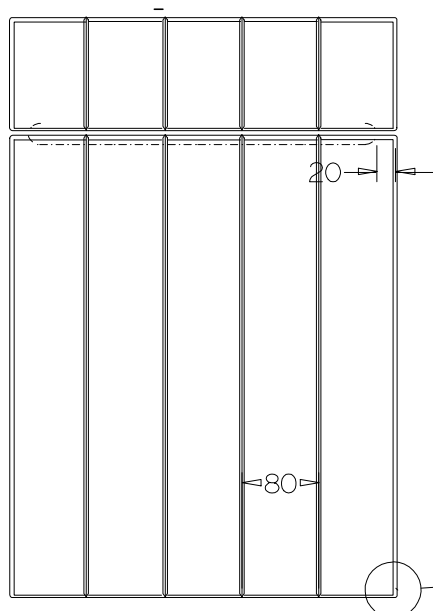

3048

Front

Model met verticale V-groeven van 80 mm, buiten een schuine kant

Ladefront

Idem als deur

Dikte

19 mm standaard

* vaste latbreedte van 80 mm, de rest word links en rechts verdeeld van de deur

* gelijke verdelingen zijn mogelijk mits aanvraag

Kleuren

Alle uit poederlak - assortiment

R3